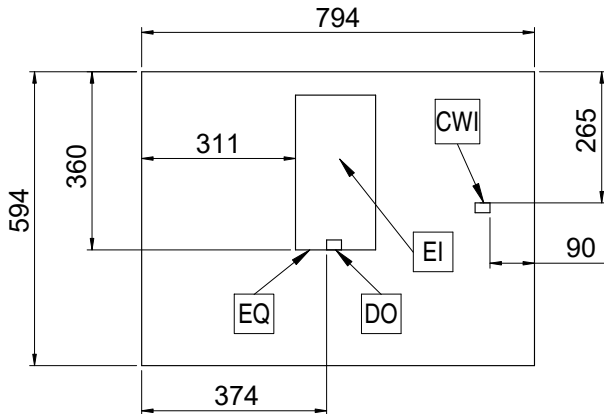

Ön

Yan

Üst

**Elektrik:**

Voltaj:	400 V/3N ph/50 Hz
Elektrik gücü max:	4.8 kW
Fiş tipi:	Cable without plug

Su:

Soğuk su sıcaklığı (min/max):	5 / 60 °C
-------------------------------	-----------

Temel bilgiler: