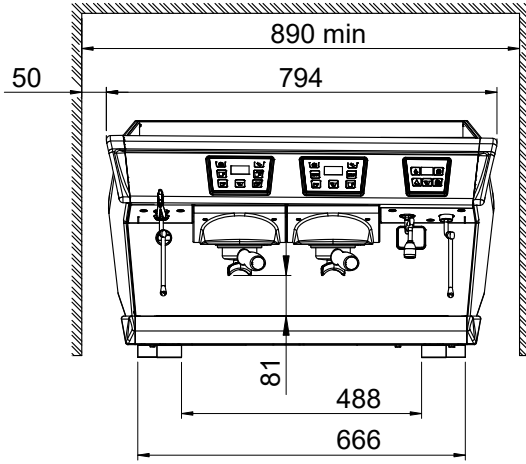

Ön

Yan

Üst

Elektrik:

Voltaj:	400 V/3N ph/50 Hz
Elektrik gücü max:	4.8 kW
Fiş tipi:	Cable without plug

Su:

Soğuk su sıcaklığı (min/max):	5 / 60 °C

Temel bilgiler:

Net ağırlık:	73 kg
Ambalajlı hacim:	0.69 m³

Sürdürülebilirlik

Anlık tüketim:	7.2 Amps